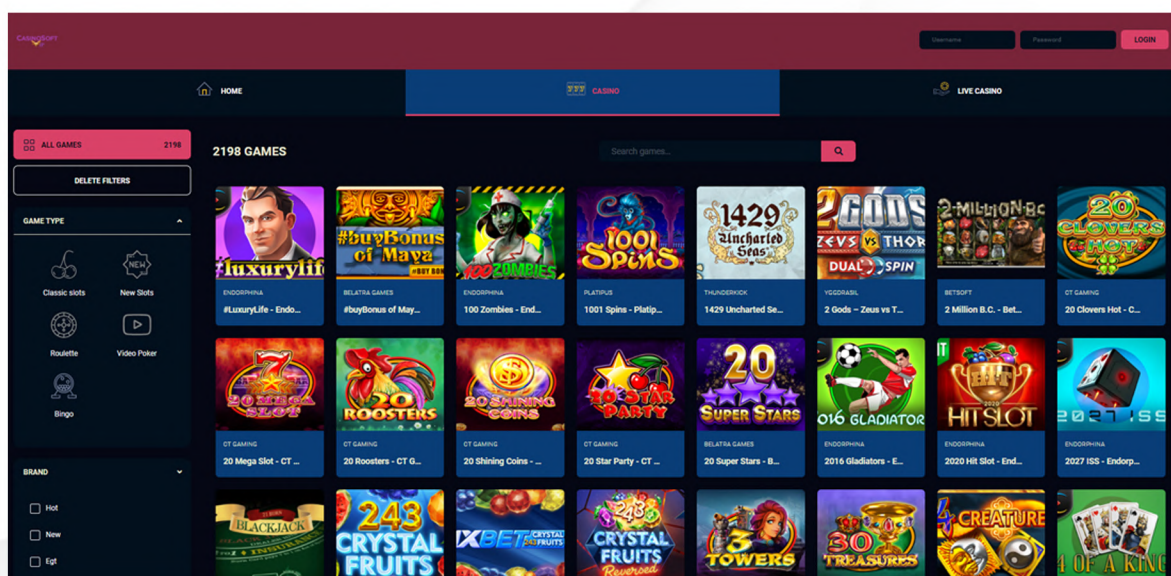

Conviertete en tu propio jefe y genera dinero 24x7 con tu propio Casino en línea.
Tu casino incluye todo lo necesario para iniciar tu propia marca de gaming.

Tu casino siempre al día con los juegos más recientes y más populares de los mejores
proveedores de la industria.

El plan Gold es el plan más vendido y más recomendado para iniciarse profesionalmente.

FRONT END

Visualiza aún más el frontend :
<https://www.youtube.com/watch?v=rULbf1uv49U>

Evolution Gaming, XPG, Ezugi, Vivo Gaming,
Bet Games, Lotto Instant Win, SuperSpadeGames