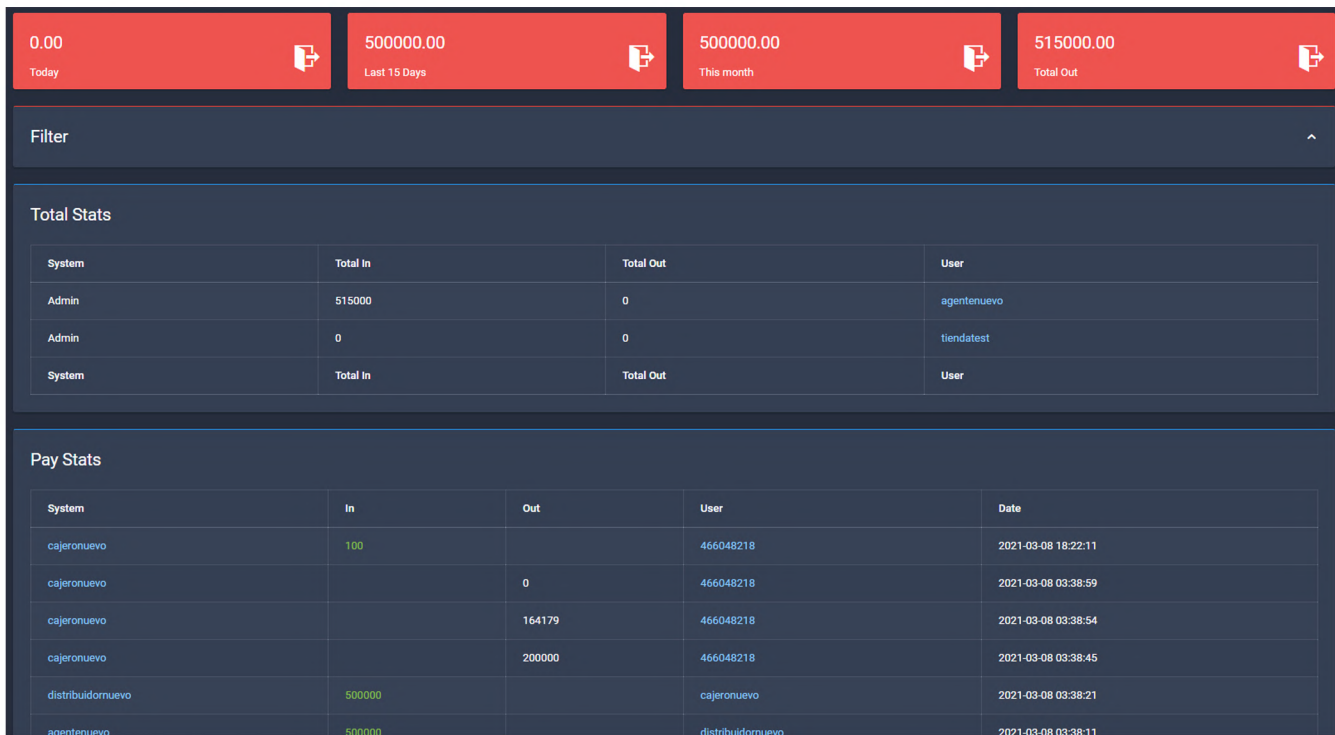

Algunas estadísticas en tiempo real del sitio :

Apuestas en juegos, pagos internos, ganancias en turnos o totales.

Netloss interno, externo y total.

Entre muchas otras funciones.

CASINOSOFT.VIP

BACKEND

Estadísticas de pago de usuarios con acceso a backend.

Panel de gestión de usuarios

The user management panel displays a list of users with the following columns: Username, Balance, Bonus, Wager, Add, Out, and Reset. An Add button is located in the top right corner of the table area.