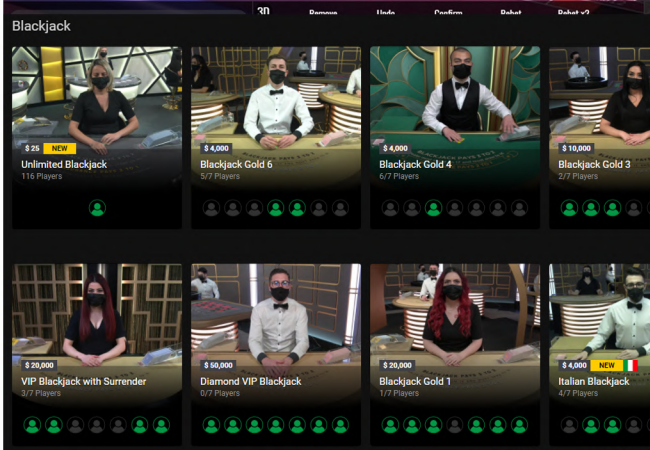

El plan Gold es el plan más vendido y más recomendado para iniciarse profesionalmente.

FRONT END

Visualiza aún más el frontend :
<https://www.youtube.com/watch?v=rULbf1uv49U>

Evolution Gaming, XPG, Ezugi, Vivo Gaming,
Bet Games, Lotto Instant Win, SuperSpadeGames

CASINOSOFT.IP

LIVE DEALERS

Live Dealers 24x7 de los mejores proveedores en vivo.

Evolution Gaming, XPG, Ezugi, Vivo Gaming, Bet Games, Lotto Instant Win, SuperSpadeGames

CASINOSOFT. IP

BACKEND

Nuestro potente panel de administración cuenta con información en tiempo real de todo el sitio.