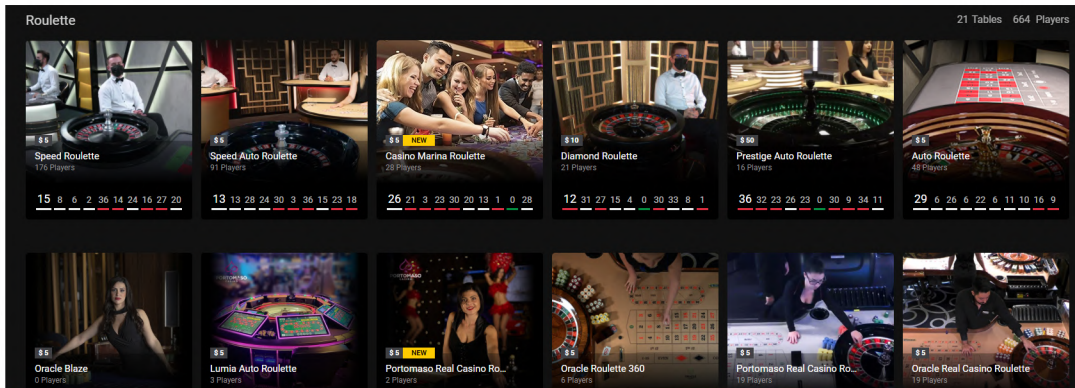

LIVE DEALERS

Live Dealers 24x7 de los mejores proveedores en vivo.

Evolution Gaming, XPG, Ezugi, Vivo Gaming, Bet Games, Lotto Instant Win, SuperSpadeGames

CASINOSOFT. IP